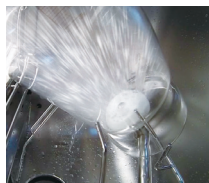

電源	定格電圧AC200V(三相) 4.5kW 14A 50/60Hz 指定
材質	ステンレス製(洗浄槽・ドアの内側はSUS316使用)
寸法・重量	幅600×奥行610×高1,280mm 約89kg

Dirty

Clean

不潔な手袋のままでも、触れずに作業ができます。

- 両手がふさがっていてもフットスイッチでドアの開閉が行えます。
- 汚物が入ったまま用具をセットできます。
- フットスイッチの長押しで洗浄を開始できます。

確実な洗浄・消毒で作業の安全性を高めます。

- 強力な洗浄ノズルにより、用具の内部まで汚れを残しません。

- 耐腐食性ステンレスを採用した洗浄槽は、継ぎ目がなく汚れを残しません。

洗浄時間を大幅に短縮。

状況に応じて
洗い分けができます。

- コストを抑えてしっかり洗浄します。
- 状況に応じて洗浄プログラムが選べます。

スチーム消毒後、余熱とリンス剤の
水切れ効果で乾燥を促進します。

- スチームコントロールで蒸気量を減らした後、自動でドアが開いて蒸気を逃がし、余熱で乾燥を促進します。
- フットスイッチでドアを開き、清潔な手で用具が取り出せます。

マルチホルダーでセッティングも簡単。ノズルー体型で隅々まで洗浄可能。

マルチホルダー(付属品) ※マルチホルダーにはバスケットが付属されています。

- 1つのホルダーで多様な用具が洗浄できます。

収納例：差込用便器

収納例：尿器(4個)

収納例：シャワーボトル(4本)

収納例：バケツ

主な洗浄用具 ● ベッドパン ● 差込用便器 ● ポータブルトイレ用バケツ ● 尿器 ● シャワーボトル ● 農盆 ● ガーブルベース