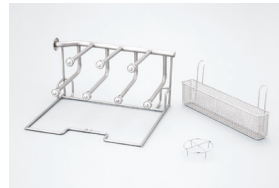

マルチホルダーでセッティングも簡単。ノズルー体型で隅々まで洗浄可能。

マルチホルダー(付属品) ※マルチホルダーにはバスケットが付属されています。

- 1つのホルダーで多様な用具が洗浄できます。

収納例：差込用便器

収納例：尿器(4個)

収納例：シャワーボトル(4本)

収納例：バケツ

主な洗浄用具 ● ベッドパン ● 差込用便器 ● ポータブルトイレ用バケツ ● 尿器 ● シャワーボトル ● 農盆 ● ガーブルベース

大容量の洗浄槽を活かした専用ホルダー

ボトルホルダー

別売品

- 尿器やシャワーボトルなどが7個まで洗えます。

尿器 7個

収納例：尿器(7個)

シャワー
ボトル
7本

収納例：シャワーボトル(7本)

ボトルホルダー

洗浄剤

別売品

ベッドパンウォッシャー
731/733用
洗浄・乾燥促進剤

5L/3個入

主な洗浄用具 ● 尿器 ● シャワーボトル ● 蓄尿瓶 ● メスシリンダー ● 計量カップ ● 吸引瓶

注意 洗浄用具の形状や組み合わせによって、洗浄ホルダーへの収納量は異なる場合がございます。

品名	内容量 / 規格	1梱入数	商品コード	JANコード
サラヤベッドパンウォッシャー 733-C15	三相50Hz 本体	1	45364	49-87696-45364-7
	三相60Hz 本体	1	45365	49-87696-45365-4
	単相50Hz 本体	1	45366	49-87696-45366-1
	単相60Hz 本体	1	45367	49-87696-45367-8
ボトルホルダー	733用	1	53366	—
ベッドパンウォッシャー 731/733用 洗浄・乾燥促進剤	5L	3	50348	49-87696-50348-9