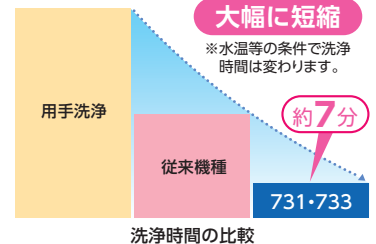

確実な洗浄・消毒で作業の安全性を高めます。

- 強力な洗浄ノズルにより、用具の内部まで汚れを残しません。

- 耐腐食性ステンレスを採用した洗浄槽は、継ぎ目がなく汚れを残しません。

洗浄時間を大幅に短縮。

状況に応じて
洗い分けができます。

- コストを抑えてしっかり洗浄します。
- 状況に応じて洗浄プログラムが選べます。

スチーム消毒後、余熱とリンス剤の
水切れ効果で乾燥を促進します。

- スチームコントロールで蒸気量を減らした後、自動でドアが開いて蒸気を逃がし、余熱で乾燥を促進します。
- フットスイッチでドアを開き、清潔な手で用具が取り出せます。